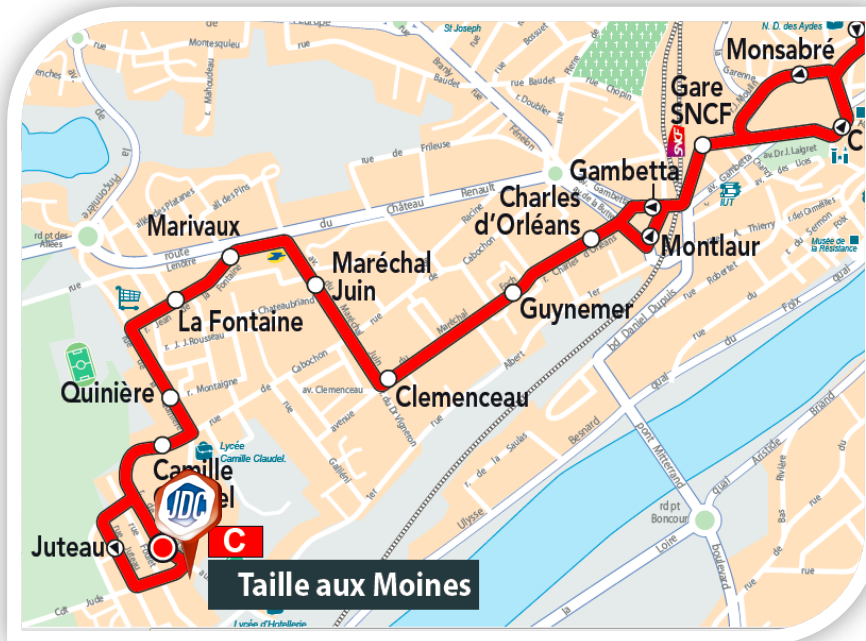

JOURNÉE DÉFENSE
ET CITOYENNETÉ

Centre du service national d'ORLEANS

SITE JDC BLOIS – CRJS BLOIS

MINISTÈRE DE LA DÉFENSE

Adresse géographique :
Centre de Rencontre
Jeunesse et Sports
(CRJS)
Rue de la Taille aux
moines 41000 BLOIS
(intersection rue Cdt Jude)

Coordonnées GPS :

N : 47° 34' 24,376"

E : 1° 18' 6,921"

**Numéro à contacter
en cas de problème le
jour de la convocation :**
02.38.65.21.32

LIENS UTILES

Réseaux :

- Gare SnCF de BLOIS
36.15
- Gare routière de BLOIS
02 54 55 31 34

Application :

Ma JDC sur mobile

De la gare de BLOIS :

En bus :

De la gare, prendre la ligne
C « taille aux moines-
Moulin
Chouard/Salamandre »

descendre au Terminus
« Taille aux moines »

Temps de trajet :
15 minutes